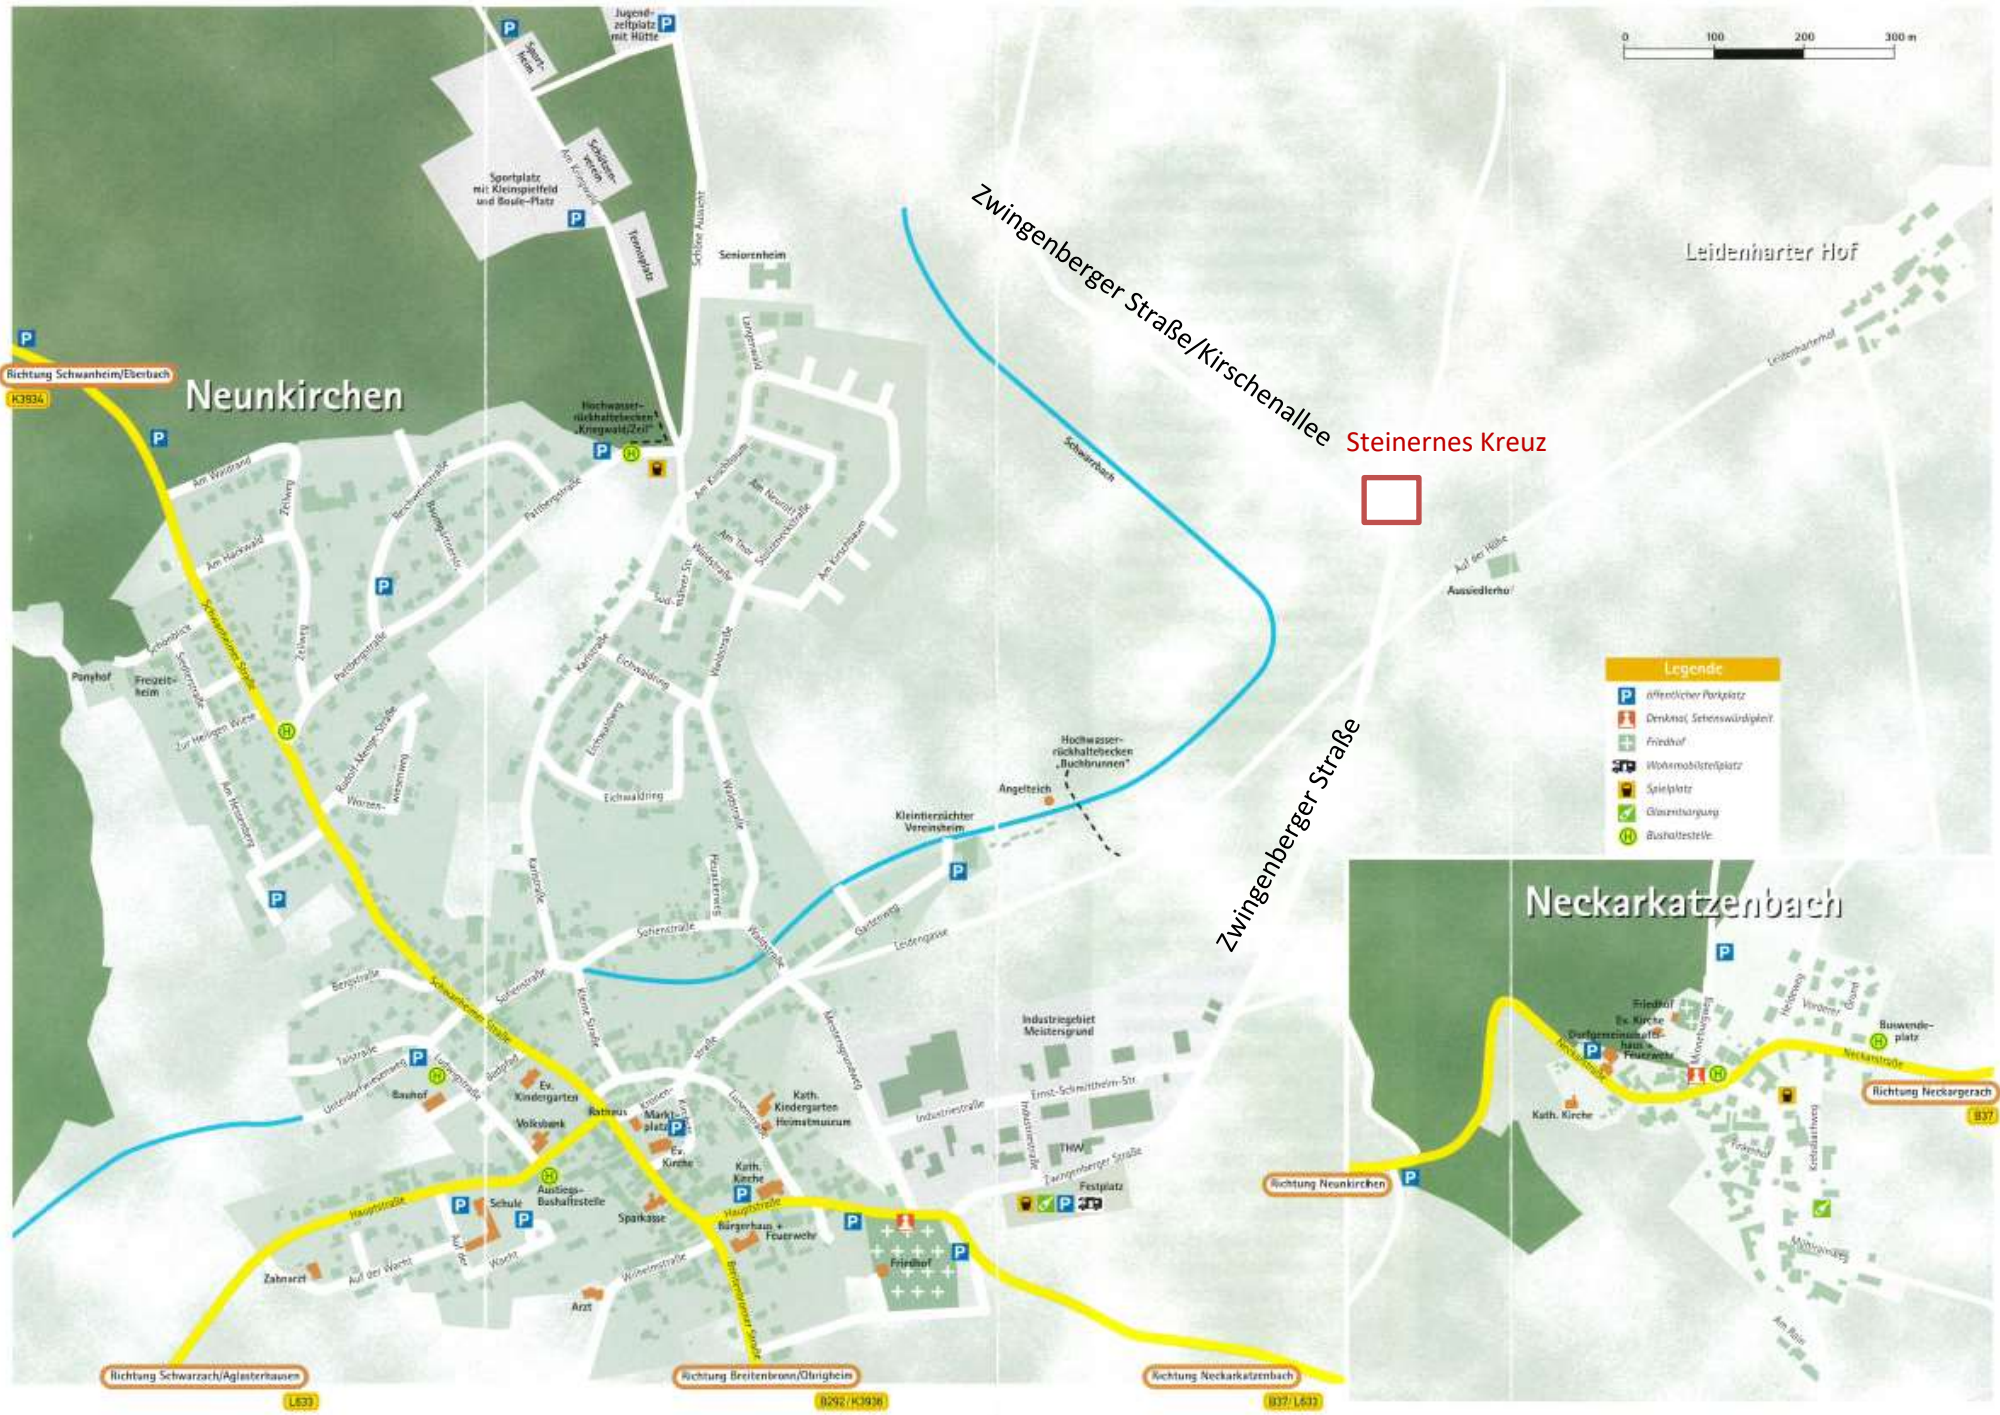

Abschnitt 1

Abschnitt 2

Abschnitt 3

Abschnitt 4

Neunkirchen

Neckarkatzenbach

Steinernes Kreuz

- Legende**
- öffentlicher Parkplatz
 - Denkmal, Sehenswürdigkeit
 - Friedhof
 - Wohnmobilstellplatz
 - Spielplatz
 - Glasabgabe
 - Bushaltestelle

Richtung Schwarzach/Agilstenhausen
L637

Richtung Breitenbrunn/Ollrigheim
B292/K934

Richtung Neckarkatzenbach
B37/L613

Richtung Neckargerach
B37